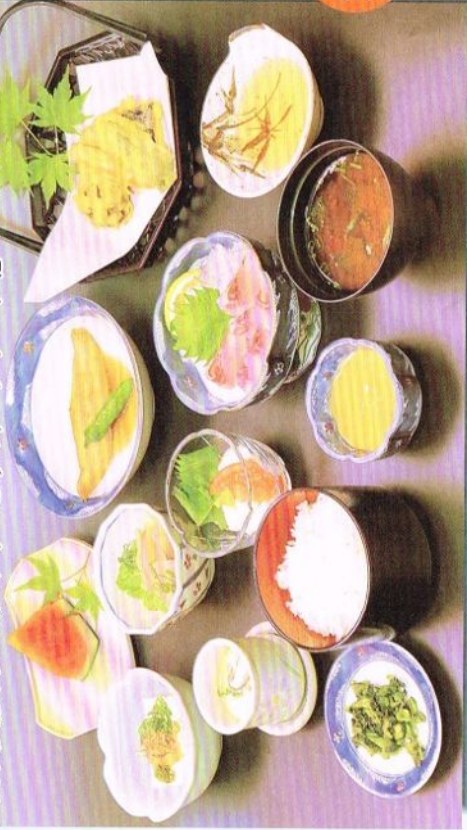

ホタルを楽しむ夜
 幻想的なホタルの光に
 包まれてみませんか

野菜の天ぷら・カレイの煮つけ・刺身・茶碗蒸し
 小鉢(英彦山こんにゃく・とうふ)・デザート他

※仕入れなどにより料理の内容が変更になる場合がございます。

ホタル観賞バス運行

期間：平成24年6月9日(土)から6月24日(日)まで

- ※宿泊者に限ります。
- ※定員に限りがありますので、お早めにご予約ください。
- ※天候により中止になる場合がございます。